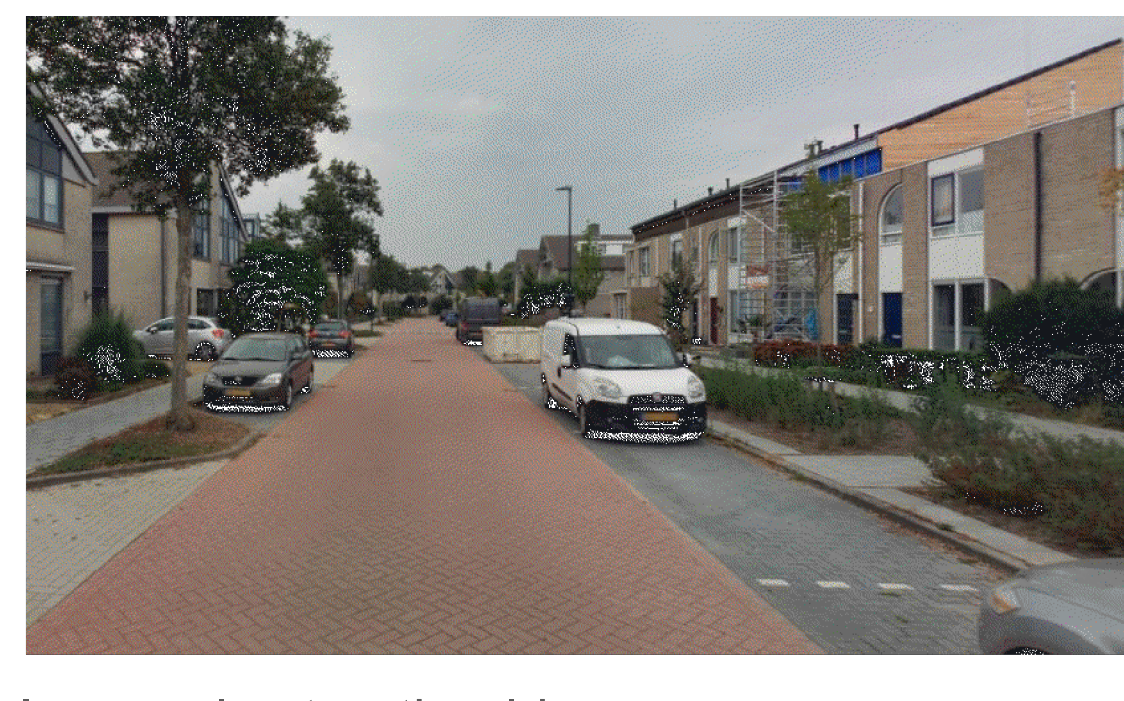

- code Solitaire heesters**
- Hs Hibiscus syriacus 'Oiseau Bleu'
 - Cs Corylopsis spicata
 - Sc Syringa chinensis 'Saugeana'
 - Vp Viburnum plicatum 'Watanabe'
- code Heesters**
- 1 Rubus 'Betty Ashburner'
 - 2 Mahonia SIOUX
 - 3 Caryopteris clandonensis 'Heavenly Blue'
 - 4 Spiraea japonica 'Albiflora'
 - 5 Deutzia 'Yuki Cherry Blossom'
 - 6 Clethra alnifolia 'Hummingbird'
- code Haag**
- Fa s Fagus sylvatica 7 st/m2 2 rijig. 1/100-125 terugzetten tot 1m.

- LEGENDA**
- Rijbaan, nieuwe betonstraatstenen rood
 - P-vakken, nieuwe betonstraatstenen antraciet
 - Voetpad, betontegels donkergrijs
 - Groenvak met beplanting, nieuwe boom
- Aantal parkeerplaatsen, allen vergunninghouders: ma t/m za 9h-18h koopav. 18h-21h**
- | | |
|---------------------------|--------------|
| Ontwerp W'kanaal Oost: | 10 |
| Ontwerp Koningdijk: | 68 |
| Ontwerp Mauritsstraat: | 7 |
| Totaal: | 85 |
| Waarvan betaald parkeren: | 4 (i.p.v. 9) |
- Huidig aantal P-plaatsen: 75**
- Situering inrit
 - Situering lichtmast, 6 m.