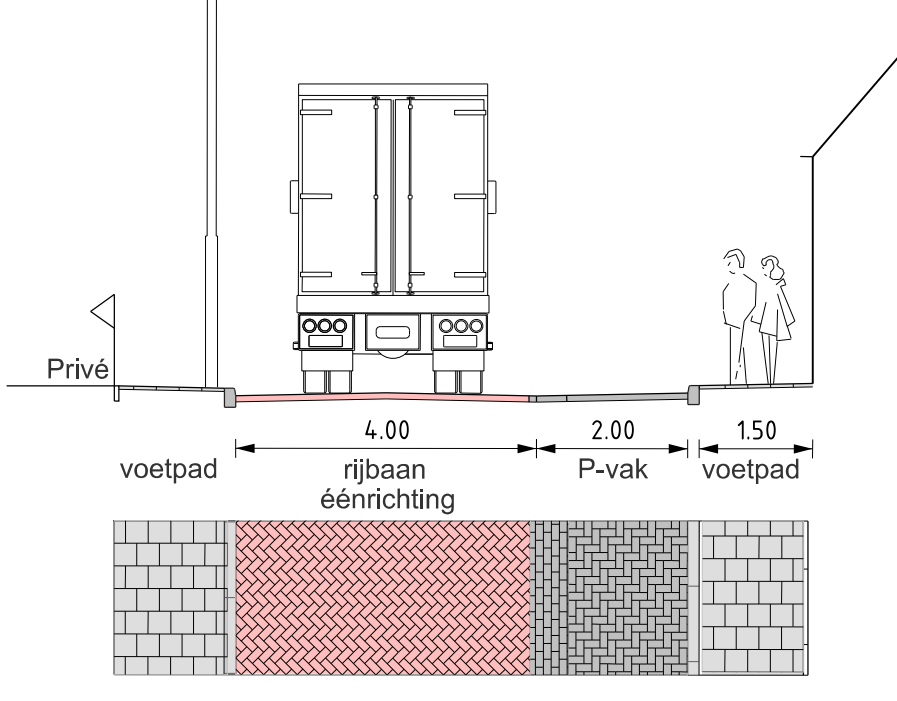

- code Solitaire heesters**
- Hs Hibiscus syriacus 'Oiseau Bleu'
 - Cs Corylopsis spicata
 - Sc Syringa chinensis 'Saugeana'
 - Vp Viburnum plicatum 'Watanabe'
- code Heesters**
- 1 Rubus 'Betty Ashburner'
 - 2 Mahonia SIOUX
 - 3 Caryopteris clandonensis 'Heavenly Blue'
 - 4 Spiraea japonica 'Albiflora'
 - 5 Deutzia 'Yuki Cherry Blossom'
 - 6 Clethra alnifolia 'Hummingbird'
- code Haag**
- Fa s Fagus sylvatica 7 st/m2 2 rijig. 1/100-125 terugzetten tot 1m.

- LEGENDA**
- Rijbaan, nieuwe betonstraatstenen rood
 - P-vakken, nieuwe betonstraatstenen antraciet
 - Voetpad, betontegels donkergrijs
 - Groenvak met beplanting, nieuwe boom
- Aantal parkeerplaatsen, allen vergunninghouders: ma t/m za 9h-18h koopav. 18h-21h**
- | | |
|---------------------------|--------------|
| Ontwerp W'kanaal Oost: | 10 |
| Ontwerp Koningdijk: | 68 |
| Ontwerp Mauritsstraat: | 7 |
| Totaal: | 85 |
| Waarvan betaald parkeren: | 4 (i.p.v. 9) |
- Huidig aantal P-plaatsen: 75**
- Situering inrit
 - Situering lichtmast, 6 m.