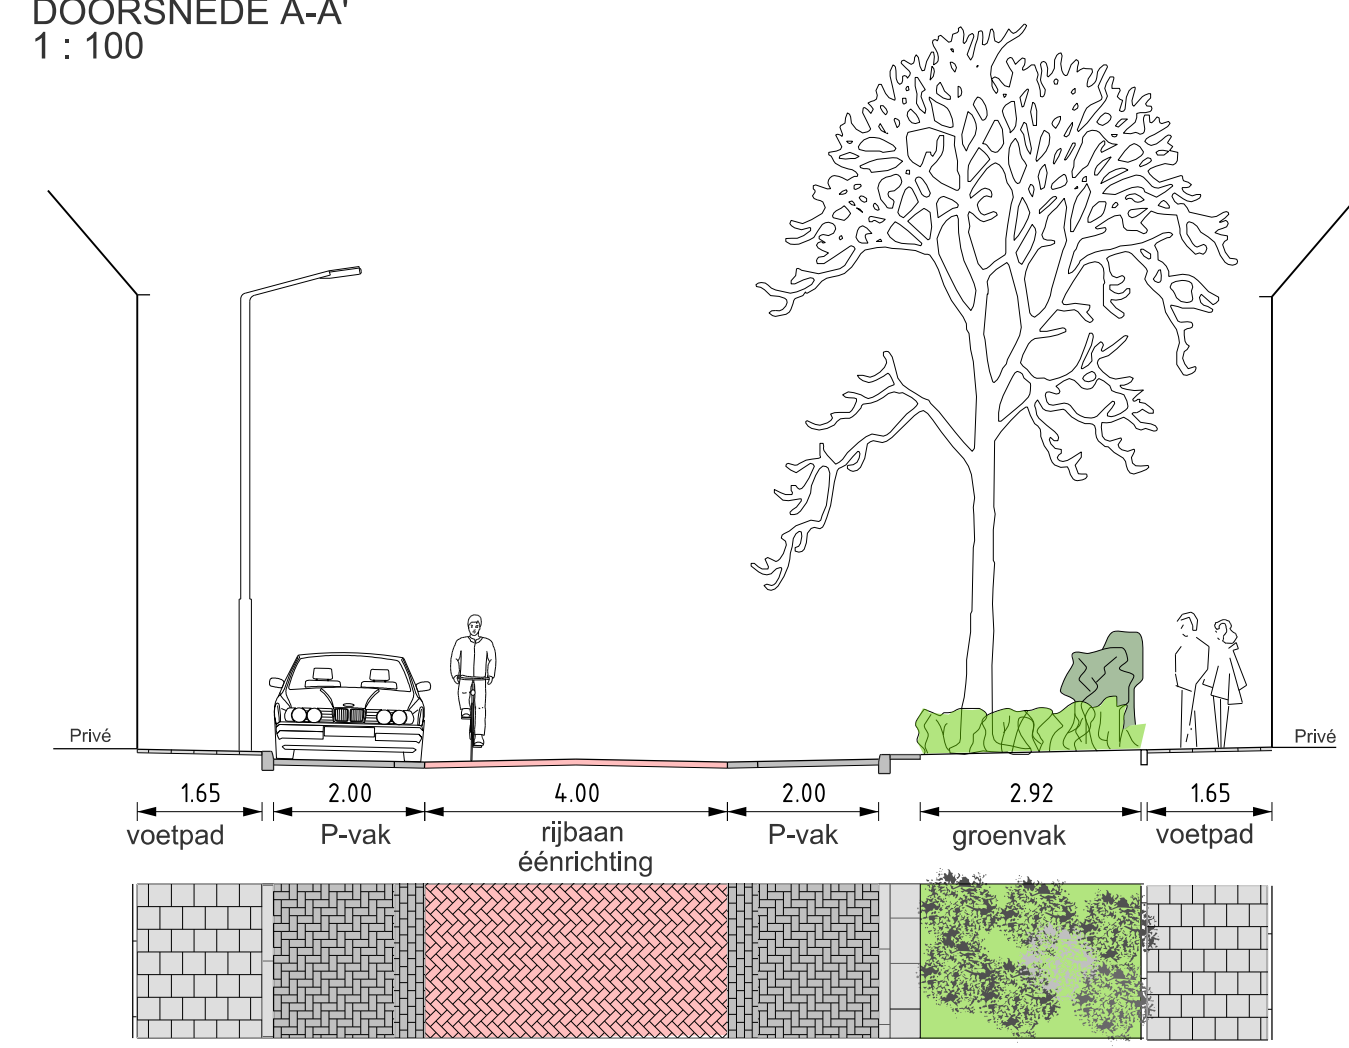

- code Solitaire heesters**
- Hs Hibiscus syriacus 'Oiseau Bleu'
 - Cs Corylopsis spicata
 - Sc Syringa chinensis 'Saugeana'
 - Vp Viburnum plicatum 'Watanabe'
- code Heesters**
- 1 Rubus 'Betty Ashburner'
 - 2 Mahonia SIOUX
 - 3 Caryopteris clandonensis 'Heavenly Blue'
 - 4 Spiraea japonica 'Albiflora'
 - 5 Deutzia 'Yuki Cherry Blossom'
 - 6 Clethra alnifolia 'Hummingbird'
- code Haag**
- Fa s Fagus sylvatica 7 st/m2 2 rijig. 1/100-125 terugzetten tot 1m.

- LEGENDA**
- Rijbaan, nieuwe betonstraatstenen rood
 - P-vakken, nieuwe betonstraatstenen antraciet
 - Voetpad, betontegels donkergrijs
 - Groenvak met beplanting, nieuwe boom
- Aantal parkeerplaatsen, allen vergunninghouders: ma t/m za 9h-18h koopav. 18h-21h**
- | | |
|---------------------------|--------------|
| Ontwerp W'kanaal Oost: | 10 |
| Ontwerp Koningdijk: | 68 |
| Ontwerp Mauritsstraat: | 7 |
| Totaal: | 85 |
| Waarvan betaald parkeren: | 4 (i.p.v. 9) |
- Huidig aantal P-plaatsen: 75**
- Situering inrit
 - Situering lichtmast, 6 m.

Tekeningnummer:
Fase:
Datum: 21-05-2021
Schaal: 1:250
Auteur:
Projectleider:
Gegevens:
Gegevens: