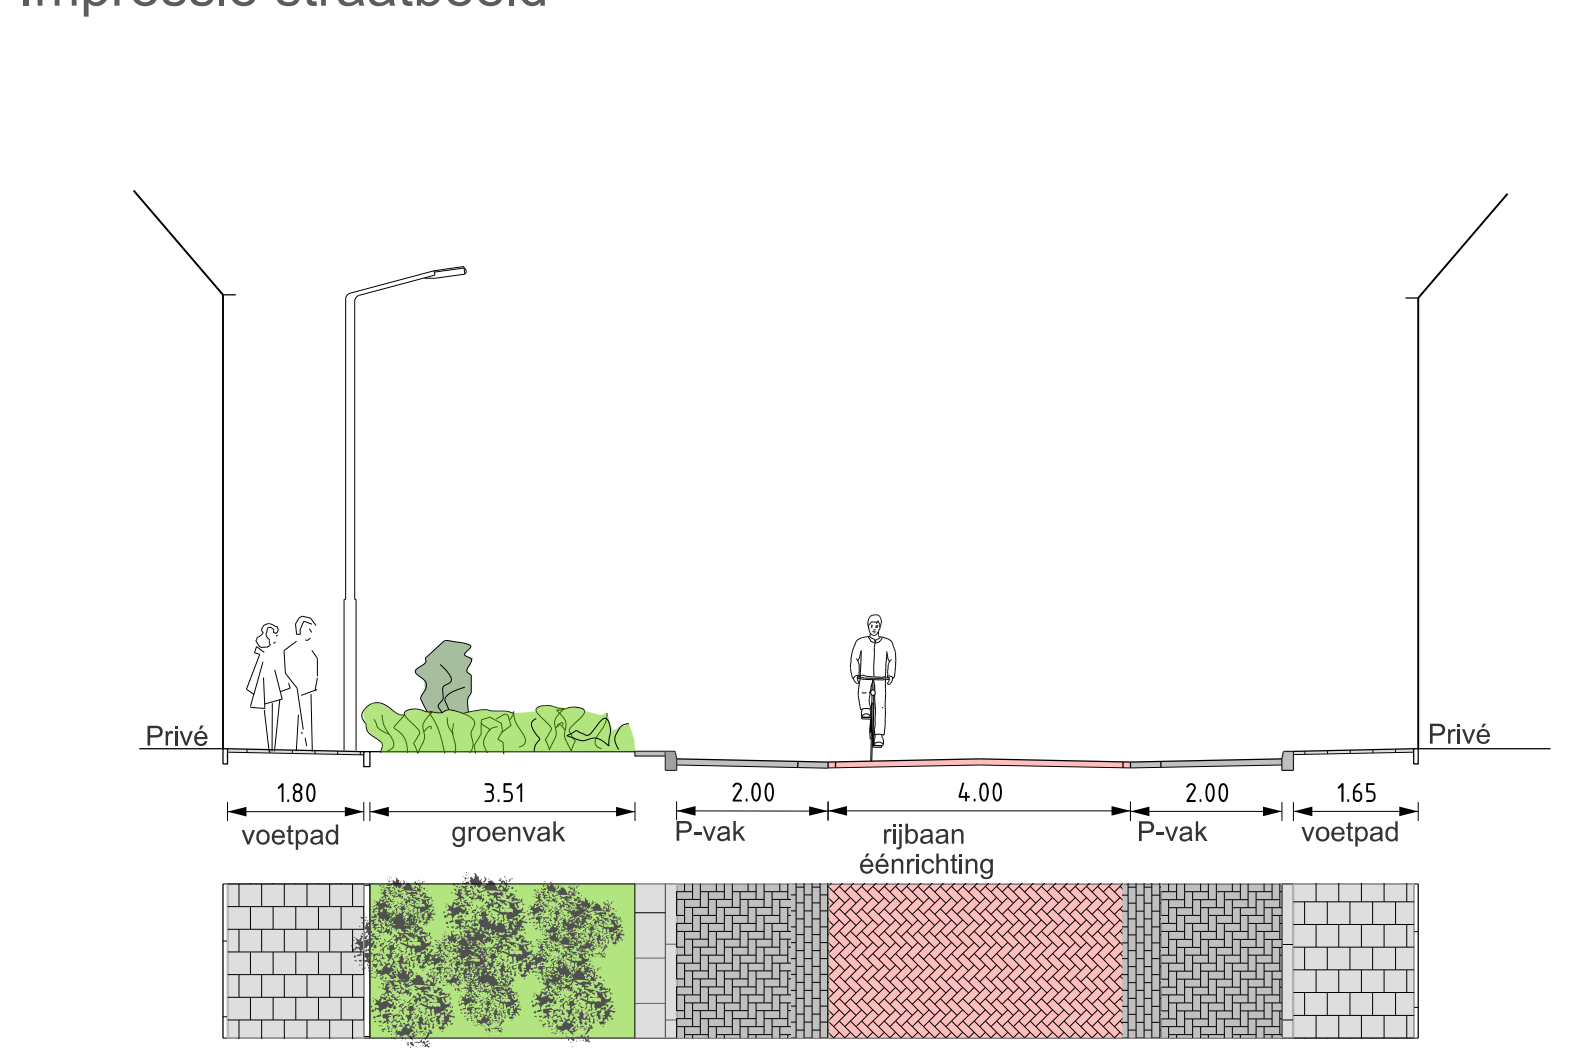

- code Solitaire heesters**
- Hs Hibiscus syriacus 'Oiseau Bleu'
 - Cs Corylopsis spicata
 - Sc Syringa chinensis 'Saugeana'
 - Vp Viburnum plicatum 'Watanabe'
- code Heesters**
- 1 Rubus 'Betty Ashburner'
 - 2 Mahonia SIOUX
 - 3 Caryopteris clandonensis 'Heavenly Blue'
 - 4 Spiraea japonica 'Albiflora'
 - 5 Deutzia 'Yuki Cherry Blossom'
 - 6 Clethra alnifolia 'Hummingbird'
- code Haag**
- Fa s Fagus sylvatica 7 st/m2 2 rijig. 1/100-125 terugzetten tot 1m.

- LEGENDA**
- Rijbaan, nieuwe betonstraatstenen rood
 - P-vakken, nieuwe betonstraatstenen antraciet
 - Voetpad, betontegels donkergrijs
 - Groenvak met beplanting, nieuwe boom
- Aantal parkeerplaatsen, allen vergunninghouders: ma t/m za 9h-18h koopav. 18h-21h**
- | | |
|---------------------------|--------------|
| Ontwerp W'kanaal Oost: | 10 |
| Ontwerp Koningdijk: | 68 |
| Ontwerp Mauritsstraat: | 7 |
| Totaal: | 85 |
| Waarvan betaald parkeren: | 4 (i.p.v. 9) |
- Huidig aantal P-plaatsen: 75**
- Situering inrit
 - Situering lichtmast, 6 m.

Tekeningnummer:
Fase:
Datum: 21-05-2021
Schaal: 1:250
Auteur:
Projectleider:
Gegevens:
Gegevens: